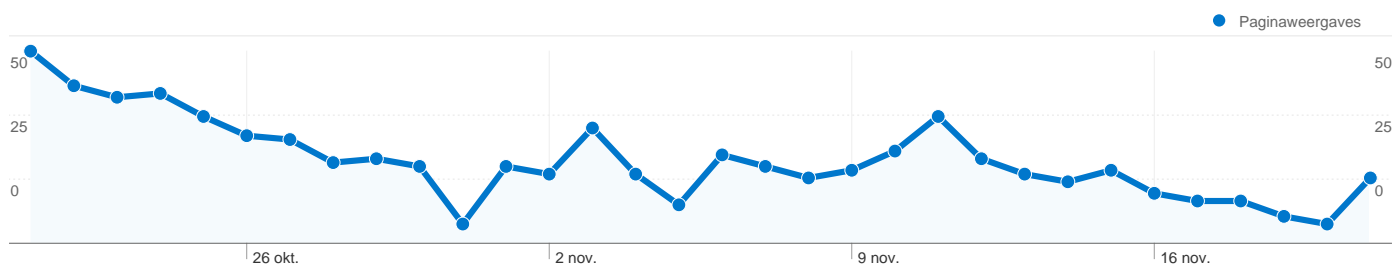

Pagina's op deze site zijn in totaal 695 keer bekeken

695 Paginaweergaves

562 Unieke paginaweergaves

63,26% Weigeringspercentage

Belangrijkste inhoud

Pagina's	Paginaweergaves	Weergavepercentage
/	276	39,71%
/tag/jokers-wild/	28	4,03%
/page/2/	27	3,88%
/tag/super-joker/	24	3,45%
/tag/lotus/	23	3,31%