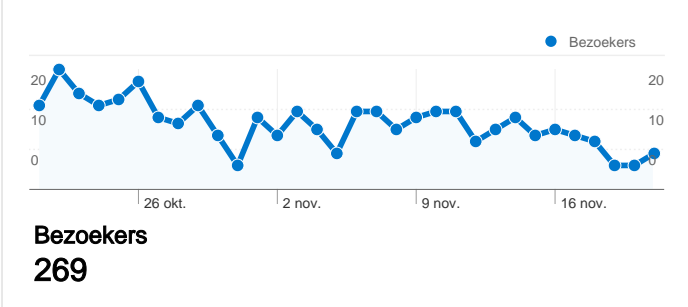

Sitegebruik

411 Bezoeken

63,26% Weigeringspercentage

695 Paginaweergaves

00:01:57 Gem. tijd op site

1,69 Pagina's/bezoek

62,04% Nieuw bezoekpercentage

Overzicht van bezoekers

Overzicht van inhoud

Pagina's	Paginaweergaves	Weergavepercentage
/	276	39,71%
/tag/jokers-wild/	28	4,03%
/page/2/	27	3,88%
/tag/super-joker/	24	3,45%
/tag/lotus/	23	3,31%

Overzicht van verkeersbronnen

Alle verkeersbronnen

269 mensen hebben deze site bezocht

411 Bezoeken

269 Unieke bezoekers

695 Paginaweergaves

1,69 Gemiddelde paginaweergaves

00:01:57 Tijd op site

63,26% Weigeringspercentage

62,04% Nieuwe bezoeken