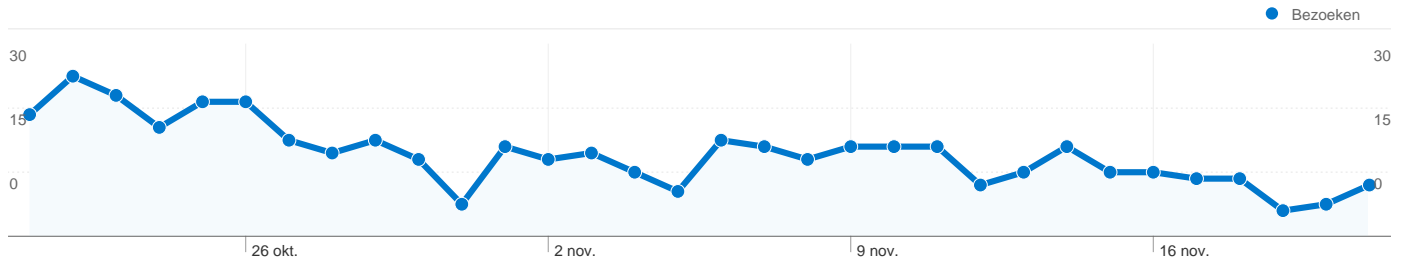

Sitegebruik

411 Bezoeken

63,26% Weigeringspercentage

695 Paginaweergaves

00:01:57 Gem. tijd op site

1,69 Pagina's/bezoek

62,04% Nieuw bezoekpercentage

Overzicht van bezoekers

269 mensen hebben deze site bezocht

411 Bezoeken

269 Unieke bezoekers

695 Paginaweergaves

1,69 Gemiddelde paginaweergaves

00:01:57 Tijd op site

63,26% Weigeringspercentage

62,04% Nieuwe bezoeken

Alle verkeersbronnen hebben in totaal 411 bezoeken gegenereerd.

9,73% Direct verkeer

22,14% Verwijzende sites

68,13% Zoekmachines

- **Zoekmachines**
280,00 (68,13%)
- **Verwijzende sites**
91,00 (22,14%)
- **Direct verkeer**
40,00 (9,73%)