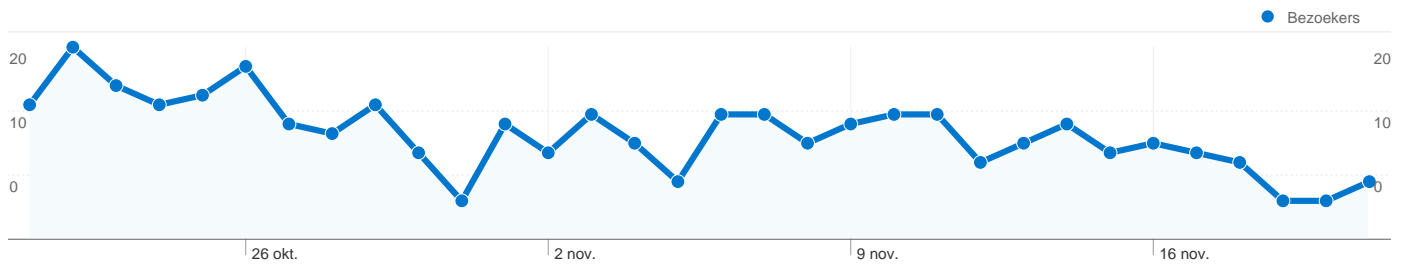

Sitegebruik

411 Bezoeken

63,26% Weigeringspercentage

695 Paginaweergaves

00:01:57 Gem. tijd op site

1,69 Pagina's/bezoek

62,04% Nieuw bezoekpercentage

Overzicht van bezoekers

Overzicht van inhoud

Pagina's	Paginaweergaves	Weergavepercentage
/	276	39,71%
/tag/jokers-wild/	28	4,03%
/page/2/	27	3,88%
/tag/super-joker/	24	3,45%
/tag/lotus/	23	3,31%

Overzicht van verkeersbronnen

Alle verkeersbronnen

269 mensen hebben deze site bezocht

411 Bezoeken

269 Unieke bezoekers

695 Paginaweergaves

1,69 Gemiddelde paginaweergaves

00:01:57 Tijd op site

63,26% Weigeringspercentage

62,04% Nieuwe bezoeken