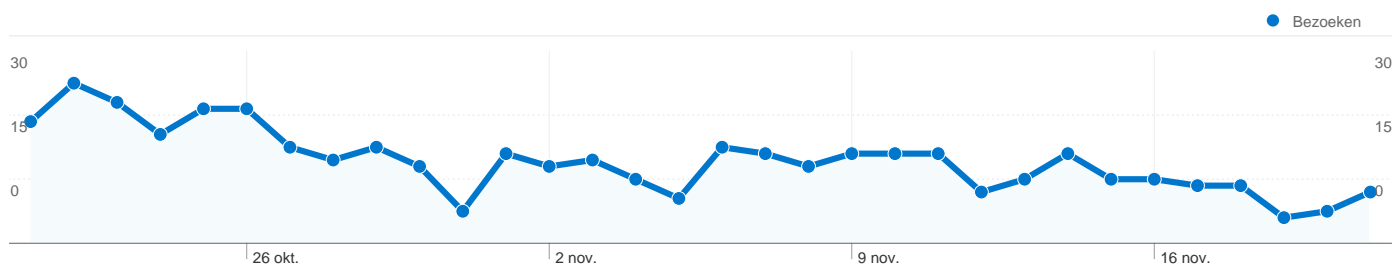

269 mensen hebben deze site bezocht

411 Bezoeken

269 Unieke bezoekers

695 Paginaweergaves

1,69 Gemiddelde paginaweergaves

00:01:57 Tijd op site

63,26% Weigeringspercentage

62,04% Nieuwe bezoeken

1 - 10 van 162

Pagina's op deze site zijn in totaal 695 keer bekeken

695 Paginaweergaves

562 Unieke paginaweergaves

63,26% Weigeringspercentage

Belangrijkste inhoud

Pagina's	Paginaweergaves	Weergavepercentage
/	276	39,71%
/tag/jokers-wild/	28	4,03%
/page/2/	27	3,88%
/tag/super-joker/	24	3,45%
/tag/lotus/	23	3,31%

Alle verkeersbronnen hebben 411 bezoeken gegenereerd via 40 bronnen en media

Sitegebruik

bron/medium	Bezoeken	Pagina's/bezoek	Gem. tijd op site	Nieuw bezoekpercentage	Weigeringspercentage
Bezoeken 411 Percentage van sitetotaal: 100,00%	Pagina's/bezoek 1,69 Sitegem.: 1,69 (0,00%)	Gem. tijd op site 00:01:57 Sitegem.: 00:01:57 (0,00%)	Nieuw bezoekpercentage 62,29% Sitegem.: 62,04% (0,39%)	Weigeringspercentage 63,26% Sitegem.: 63,26% (0,00%)	
bron/medium	Bezoeken	Pagina's/bezoek	Gem. tijd op site	Nieuw bezoekpercentage	Weigeringspercentage
google / organic	264	1,80	00:01:57	62,50%	60,23%
(direct) / (none)	40	1,75	00:01:23	52,50%	60,00%
prijzenplaneet.nl / referral	15	1,47	00:00:20	86,67%	66,67%
vinden.nl / referral	11	1,18	00:00:22	27,27%	81,82%
yahoo / organic	11	1,55	00:11:16	45,45%	81,82%
dwwdihtzdl.hyves.nl / referral	6	1,00	00:00:00	100,00%	100,00%
hyves.nl / referral	6	2,00	00:04:27	50,00%	66,67%
misterx2.hyves.nl / referral	6	1,33	00:00:08	33,33%	83,33%
pride94.hyves.nl / referral	6	2,17	00:05:24	16,67%	0,00%
eu.ixquick.com / referral	5	1,00	00:00:00	0,00%	100,00%