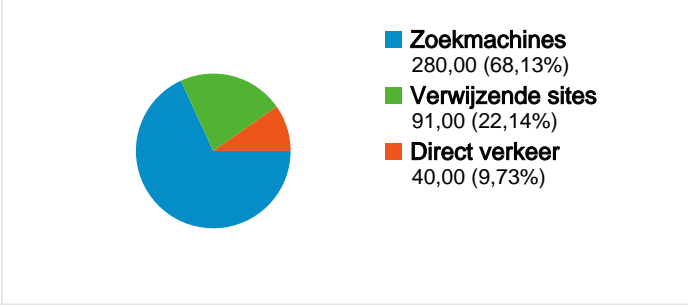

Sitegebruik

411 Bezoeken

63,26% Weigeringspercentage

695 Paginaweergaves

00:01:57 Gem. tijd op site

1,69 Pagina's/bezoek

62,04% Nieuw bezoekpercentage

Overzicht van bezoekers

Overzicht van inhoud

Pagina's	Paginaweergaves	Weergavepercentage
/	276	39,71%
/tag/jokers-wild/	28	4,03%
/page/2/	27	3,88%
/tag/super-joker/	24	3,45%
/tag/lotus/	23	3,31%

Overzicht van verkeersbronnen

Alle verkeersbronnen