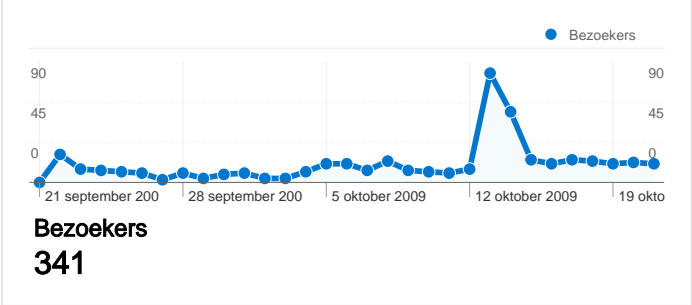

Sitegebruik

- 534** Bezoeken
- 71,72%** Weigeringspercentage
- 953** Paginaweergaves
- 00:02:14** Gem. tijd op site
- 1,78** Pagina's/bezoek
- 63,86%** Nieuw bezoekpercentage

Overzicht van bezoekers

Overzicht van verkeersbronnen

Zoekwoorden

zoekwoord	Bezoeken	Bezoekpercentage
fruitmachine	30	14,49%
fruitmachine top shot	29	14,01%
fruitmachine paradijs	24	11,59%
bel en speel	14	6,76%
<http://www.fruitmachineparad	9	4,35%

Overzicht van inhoud

Alle verkeersbronnen hebben in totaal 534 bezoeken gegenereerd.

15,17% Direct verkeer

46,07% Verwijzende sites

38,76% Zoekmachines

■ Verwijzende sites
246,00 (46,07%)
■ Zoekmachines
207,00 (38,76%)
■ Direct verkeer
81,00 (15,17%)

Dit land/gebied heeft 515 bezoeken gegenereerd via 119 plaatsen.

Sitegebruik

Plaats	Bezoeken	Pagina's/bezoek	Gem. tijd op site	Nieuw bezoekpercentage	Weigeringspercentage
Bezoeken 515 Percentage van sitetotaal: 96,44%	Pagina's/bezoek 1,79 Sitegem.: 1,78 (0,32%)	Gem. tijd op site 00:02:18 Sitegem.: 00:02:14 (3,09%)	Nieuw bezoekpercentage 63,11% Sitegem.: 63,86% (-1,18%)	Weigeringspercentage 71,84% Sitegem.: 71,72% (0,17%)	
Plaats	Bezoeken	Pagina's/bezoek	Gem. tijd op site	Nieuw bezoekpercentage	Weigeringspercentage
Groningen	167	2,30	00:03:32	32,34%	64,07%
Veendam	33	1,15	00:01:04	81,82%	90,91%
Zwolle	29	3,34	00:08:12	20,69%	48,28%
Amsterdam	25	1,24	00:00:30	84,00%	80,00%
Utrecht	18	1,06	00:00:02	66,67%	94,44%
De Bilt	12	1,58	00:01:38	0,00%	41,67%
Rotterdam	10	1,10	00:01:13	100,00%	80,00%
Hoogezand	10	1,80	00:01:26	60,00%	40,00%
Zuidlaren	10	1,90	00:02:43	60,00%	50,00%
The Hague	8	1,00	00:00:00	100,00%	100,00%