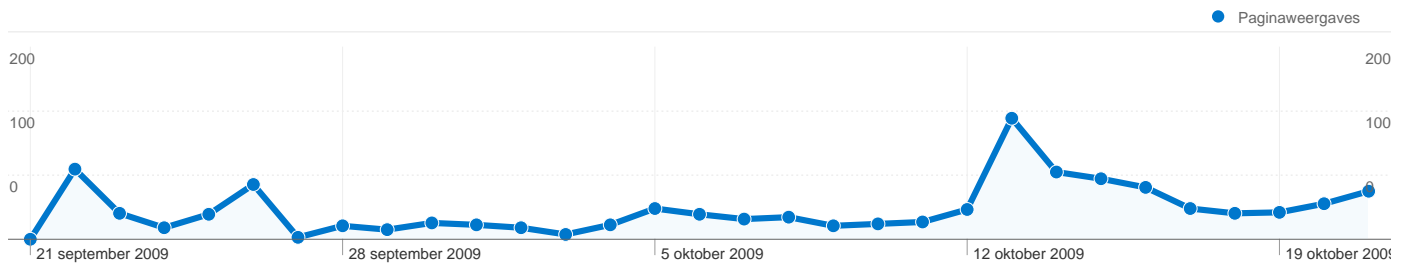

Alle verkeersbronnen hebben in totaal 534 bezoeken gegenereerd.

15,17% Direct verkeer

46,07% Verwijzende sites

38,76% Zoekmachines

■ Verwijzende sites
246,00 (46,07%)
■ Zoekmachines
207,00 (38,76%)
■ Direct verkeer
81,00 (15,17%)

Beste verkeersbronnen

Bronnen	Bezoeken	Bezoekpercentage	Zoekwoorden	Bezoeken	Bezoekpercentage
google (organic)	196	36,70%	fruitmachine	30	14,49%
(direct) ((none))	81	15,17%	fruitmachine top shot	29	14,01%
prijzenplaneet.nl (referral)	27	5,06%	fruitmachine paradijs	24	11,59%
hyves.nl (referral)	23	4,31%	bel en speel	14	6,76%
by120w.bay120.mail.live.com	14	2,62%	<http://www.fruitmachineparad	9	4,35%

Zoekopdrachten hebben 207 totaal bezoeken gegenereerd via 78 zoekwoorden.

Sitegebruik

Bezoeken		Pagina's/bezoek		Gem. tijd op site		Nieuw bezoekpercentage		Weigeringspercentage	
207		2,30		00:03:37		49,76%		63,29%	
Percentage van sitetotaal: 38,76%		Sitegem.: 1,78 (29,12%)		Sitegem.: 00:02:14 (62,21%)		Sitegem.: 63,86% (-22,08%)		Sitegem.: 71,72% (-11,76%)	
zoekwoord	Bezoeken	Pagina's/bezoek	Gem. tijd op site	Nieuw bezoekpercentage	Weigeringspercentage				
fruitmachine	30	1,33	00:02:01	80,00%	83,33%				
fruitmachine top shot	29	3,31	00:06:22	3,45%	48,28%				
fruitmachine paradijs	24	2,58	00:02:55	4,17%	75,00%				
bel en speel	14	2,00	00:07:14	0,00%	57,14%				
<http://www.fruitmachineparadijs.nl/page/2	9	1,56	00:01:02	0,00%	44,44%				
black bull gokkast casino	8	4,00	00:09:40	12,50%	37,50%				
www.fruit-machines.nl	7	2,29	00:03:01	14,29%	42,86%				
hilocash	4	1,50	00:00:04	50,00%	75,00%				
reel cash fruitmachine	4	11,75	00:20:30	50,00%	50,00%				
5 euro gratis krassen	3	1,33	00:00:58	66,67%	66,67%				

1 - 10 van 78

Pagina's op deze site zijn in totaal 953 keer bekeken

 953 Paginaweergaves

 707 Unieke paginaweergaves

 71,72% Weigeringspercentage

Belangrijkste inhoud

Pagina's	Paginaweergaves	Weergavepercentage
/	623	65,37%
/page/2/	36	3,78%
/crazy-reels-fruitmachine/	29	3,04%
/contact/	21	2,20%
/prime-scratch-cards/	15	1,57%