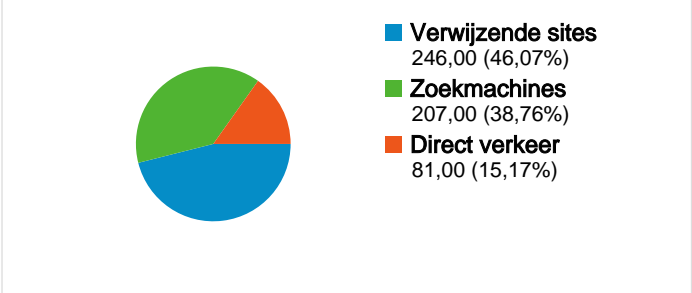

Sitegebruik

- 534** Bezoeken
- 71,72%** Weigeringspercentage
- 953** Paginaweergaves
- 00:02:14** Gem. tijd op site
- 1,78** Pagina's/bezoek
- 63,86%** Nieuw bezoekpercentage

Overzicht van bezoekers

Overzicht van verkeersbronnen

Alle verkeersbronnen hebben in totaal 534 bezoeken gegenereerd.

15,17% Direct verkeer

46,07% Verwijzende sites

38,76% Zoekmachines

■ Verwijzende sites
246,00 (46,07%)
■ Zoekmachines
207,00 (38,76%)
■ Direct verkeer
81,00 (15,17%)

Dit land/gebied heeft 515 bezoeken gegenereerd via 119 plaatsen.

Sitegebruik

Plaats	Bezoeken	Pagina's/bezoek	Gem. tijd op site	Nieuw bezoekpercentage	Weigeringspercentage
Bezoeken 515 Percentage van sitetotaal: 96,44%	Pagina's/bezoek 1,79 Sitegem.: 1,78 (0,32%)	Gem. tijd op site 00:02:18 Sitegem.: 00:02:14 (3,09%)	Nieuw bezoekpercentage 63,11% Sitegem.: 63,86% (-1,18%)	Weigeringspercentage 71,84% Sitegem.: 71,72% (0,17%)	
Plaats	Bezoeken	Pagina's/bezoek	Gem. tijd op site	Nieuw bezoekpercentage	Weigeringspercentage
Groningen	167	2,30	00:03:32	32,34%	64,07%
Veendam	33	1,15	00:01:04	81,82%	90,91%
Zwolle	29	3,34	00:08:12	20,69%	48,28%
Amsterdam	25	1,24	00:00:30	84,00%	80,00%
Utrecht	18	1,06	00:00:02	66,67%	94,44%
De Bilt	12	1,58	00:01:38	0,00%	41,67%
Rotterdam	10	1,10	00:01:13	100,00%	80,00%
Hoogezand	10	1,80	00:01:26	60,00%	40,00%
Zuidlaren	10	1,90	00:02:43	60,00%	50,00%
The Hague	8	1,00	00:00:00	100,00%	100,00%