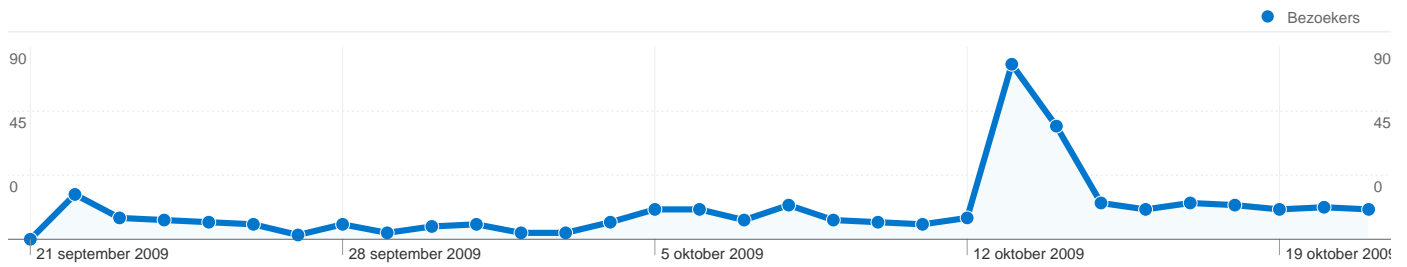

341 mensen hebben deze site bezocht

534 Bezoeken

341 Unieke bezoekers

953 Paginaweergaves

1,78 Gemiddelde paginaweergaves

00:02:14 Tijd op site

71,72% Weigeringspercentage

63,86% Nieuwe bezoeken

Technisch profiel

Browser	Bezoeken	Bezoekpercentage	Verbindingssnelheid	Bezoeken	Bezoekpercentage
Internet Explorer	290	54,31%	DSL	391	73,22%
Firefox	207	38,76%	Cable	95	17,79%
Safari	24	4,49%	Unknown	30	5,62%
Chrome	12	2,25%	T1	16	3,00%
Opera	1	0,19%	Dialup	2	0,37%