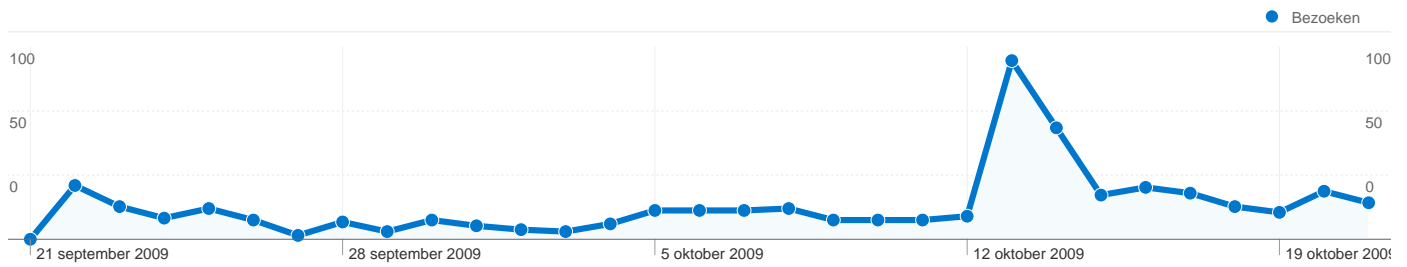

Sitegebruik

- 534** Bezoeken
- 71,72%** Weigeringspercentage
- 953** Paginaweergaves
- 00:02:14** Gem. tijd op site
- 1,78** Pagina's/bezoek
- 63,86%** Nieuw bezoekpercentage

Overzicht van bezoekers

Overzicht van verkeersbronnen

Kaartoverlay NL

341 mensen hebben deze site bezocht

 **534** Bezoeken

 **341** Unieke bezoekers

 **953** Paginaweergaves

 **1,78** Gemiddelde paginaweergaves

 **00:02:14** Tijd op site

 **71,72%** Weigeringspercentage

Alle verkeersbronnen hebben in totaal 534 bezoeken gegenereerd.

15,17% Direct verkeer

46,07% Verwijzende sites

38,76% Zoekmachines

■ Verwijzende sites
246,00 (46,07%)
■ Zoekmachines
207,00 (38,76%)
■ Direct verkeer
81,00 (15,17%)

Dit land/gebied heeft 515 bezoeken gegenereerd via 119 plaatsen.

Sitegebruik

Plaats	Bezoeken	Pagina's/bezoek	Gem. tijd op site	Nieuw bezoekpercentage	Weigeringspercentage
Bezoeken 515 Percentage van sitetotaal: 96,44%	Pagina's/bezoek 1,79 Sitegem.: 1,78 (0,32%)	Gem. tijd op site 00:02:18 Sitegem.: 00:02:14 (3,09%)	Nieuw bezoekpercentage 63,11% Sitegem.: 63,86% (-1,18%)	Weigeringspercentage 71,84% Sitegem.: 71,72% (0,17%)	
Plaats	Bezoeken	Pagina's/bezoek	Gem. tijd op site	Nieuw bezoekpercentage	Weigeringspercentage
Groningen	167	2,30	00:03:32	32,34%	64,07%
Veendam	33	1,15	00:01:04	81,82%	90,91%
Zwolle	29	3,34	00:08:12	20,69%	48,28%
Amsterdam	25	1,24	00:00:30	84,00%	80,00%
Utrecht	18	1,06	00:00:02	66,67%	94,44%
De Bilt	12	1,58	00:01:38	0,00%	41,67%
Rotterdam	10	1,10	00:01:13	100,00%	80,00%
Hoogezand	10	1,80	00:01:26	60,00%	40,00%
Zuidlaren	10	1,90	00:02:43	60,00%	50,00%
The Hague	8	1,00	00:00:00	100,00%	100,00%