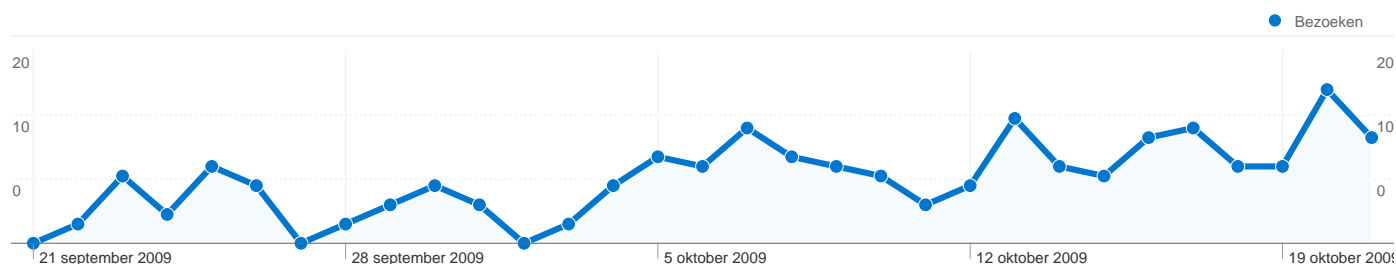

Zoekopdrachten hebben 207 totaal bezoeken gegenereerd via 78 zoekwoorden.

Sitegebruik

Bezoeken		Pagina's/bezoek		Gem. tijd op site		Nieuw bezoekpercentage		Weigeringspercentage	
207		2,30		00:03:37		49,76%		63,29%	
Percentage van sitetotaal: 38,76%		Sitegem.: 1,78 (29,12%)		Sitegem.: 00:02:14 (62,21%)		Sitegem.: 63,86% (-22,08%)		Sitegem.: 71,72% (-11,76%)	
zoekwoord	Bezoeken	Pagina's/bezoek	Gem. tijd op site	Nieuw bezoekpercentage	Weigeringspercentage				
fruitmachine	30	1,33	00:02:01	80,00%	83,33%				
fruitmachine top shot	29	3,31	00:06:22	3,45%	48,28%				
fruitmachine paradijs	24	2,58	00:02:55	4,17%	75,00%				
bel en speel	14	2,00	00:07:14	0,00%	57,14%				
<http://www.fruitmachineparadijs.nl/page/2	9	1,56	00:01:02	0,00%	44,44%				
black bull gokkast casino	8	4,00	00:09:40	12,50%	37,50%				
www.fruit-machines.nl	7	2,29	00:03:01	14,29%	42,86%				
hilocash	4	1,50	00:00:04	50,00%	75,00%				
reel cash fruitmachine	4	11,75	00:20:30	50,00%	50,00%				
5 euro gratis krassen	3	1,33	00:00:58	66,67%	66,67%				

1 - 10 van 78