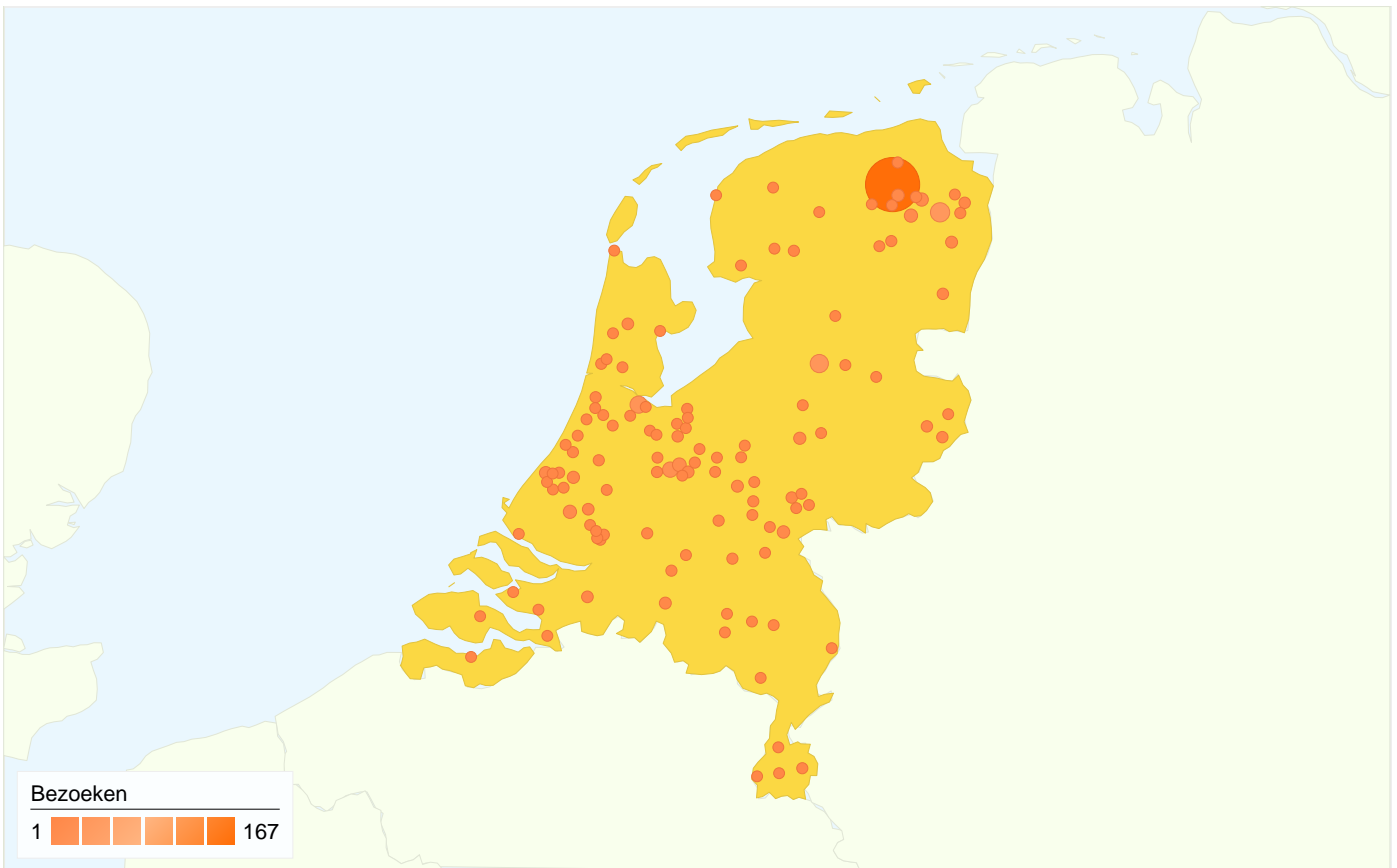

1 - 10 van 78

Pagina's op deze site zijn in totaal 953 keer bekeken

 953 Paginaweergaves

 707 Unieke paginaweergaves

 71,72% Weigeringspercentage

Belangrijkste inhoud

Pagina's	Paginaweergaves	Weergavepercentage
/	623	65,37%
/page/2/	36	3,78%
/crazy-reels-fruitmachine/	29	3,04%
/contact/	21	2,20%
/prime-scratch-cards/	15	1,57%

Dit land/gebied heeft 515 bezoeken gegenereerd via 119 plaatsen.

Sitegebruik

Plaats	Bezoeken	Pagina's/bezoek	Gem. tijd op site	Nieuw bezoekpercentage	Weigeringspercentage
Bezoeken 515 Percentage van sitetotaal: 96,44%	Pagina's/bezoek 1,79 Sitegem.: 1,78 (0,32%)	Gem. tijd op site 00:02:18 Sitegem.: 00:02:14 (3,09%)	Nieuw bezoekpercentage 63,11% Sitegem.: 63,86% (-1,18%)	Weigeringspercentage 71,84% Sitegem.: 71,72% (0,17%)	
Plaats	Bezoeken	Pagina's/bezoek	Gem. tijd op site	Nieuw bezoekpercentage	Weigeringspercentage
Groningen	167	2,30	00:03:32	32,34%	64,07%
Veendam	33	1,15	00:01:04	81,82%	90,91%
Zwolle	29	3,34	00:08:12	20,69%	48,28%
Amsterdam	25	1,24	00:00:30	84,00%	80,00%
Utrecht	18	1,06	00:00:02	66,67%	94,44%
De Bilt	12	1,58	00:01:38	0,00%	41,67%
Rotterdam	10	1,10	00:01:13	100,00%	80,00%
Hoogezand	10	1,80	00:01:26	60,00%	40,00%
Zuidlaren	10	1,90	00:02:43	60,00%	50,00%
The Hague	8	1,00	00:00:00	100,00%	100,00%