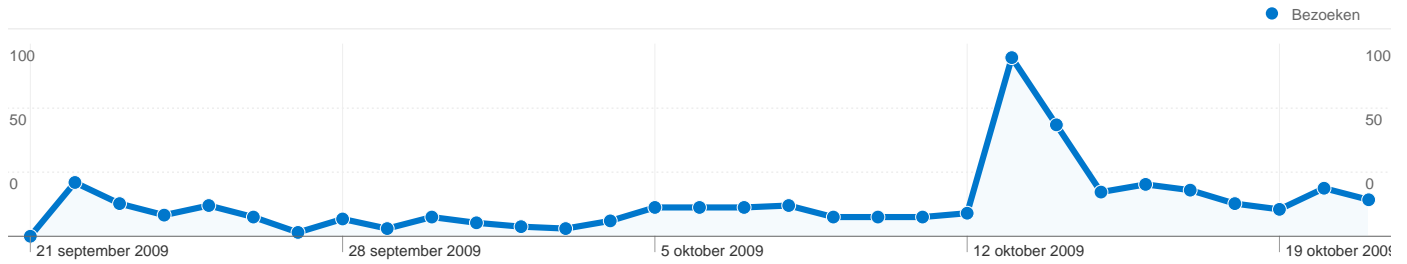

1 - 10 van 78

Pagina's op deze site zijn in totaal 953 keer bekeken

 953 Paginaweergaves

 707 Unieke paginaweergaves

 71,72% Weigeringspercentage

Belangrijkste inhoud

Pagina's	Paginaweergaves	Weergavepercentage
/	623	65,37%
/page/2/	36	3,78%
/crazy-reels-fruitmachine/	29	3,04%
/contact/	21	2,20%
/prime-scratch-cards/	15	1,57%

Dit land/gebied heeft 515 bezoeken gegenereerd via 119 plaatsen.

Sitegebruik

Plaats	Bezoeken	Pagina's/bezoek	Gem. tijd op site	Nieuw bezoekpercentage	Weigeringspercentage
Bezoeken 515 Percentage van sitetotaal: 96,44%	Pagina's/bezoek 1,79 Sitegem.: 1,78 (0,32%)	Gem. tijd op site 00:02:18 Sitegem.: 00:02:14 (3,09%)	Nieuw bezoekpercentage 63,11% Sitegem.: 63,86% (-1,18%)	Weigeringspercentage 71,84% Sitegem.: 71,72% (0,17%)	
Plaats	Bezoeken	Pagina's/bezoek	Gem. tijd op site	Nieuw bezoekpercentage	Weigeringspercentage
Groningen	167	2,30	00:03:32	32,34%	64,07%
Veendam	33	1,15	00:01:04	81,82%	90,91%
Zwolle	29	3,34	00:08:12	20,69%	48,28%
Amsterdam	25	1,24	00:00:30	84,00%	80,00%
Utrecht	18	1,06	00:00:02	66,67%	94,44%
De Bilt	12	1,58	00:01:38	0,00%	41,67%
Rotterdam	10	1,10	00:01:13	100,00%	80,00%
Hoogezand	10	1,80	00:01:26	60,00%	40,00%
Zuidlaren	10	1,90	00:02:43	60,00%	50,00%
The Hague	8	1,00	00:00:00	100,00%	100,00%