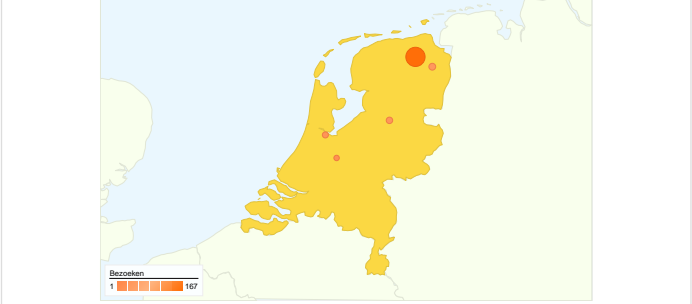

Kaartoverlay NL